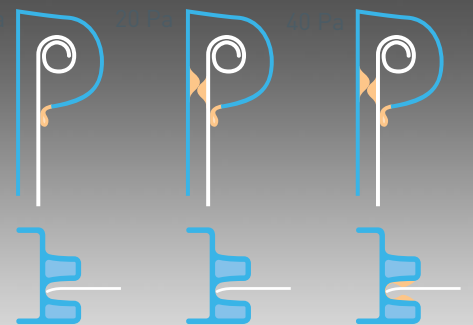

Мультикомполит и автовосстановление

Опция — дополнительная герметизация

© Entrematic Group AB – 2018

Продукция Nergesco защищена патентами, зарегистрированными по всему миру. В рамках политики непрерывного совершенствования продукции Entrematic Group NV оставляет за собой право вносить изменения в конструкцию своих продуктов без предварительного уведомления.

ПРЕДУПРЕЖДЕНИЕ! Установку, эксплуатацию и техническое обслуживание должен проводить только квалифицированный персонал.

Все, что упомянуто в этой брошюре, действительно только при условии, что оборудование было правильно установлено и настроено и не подвергалось невалифицированному обращению или пренебрегались правила его эксплуатации, описанные в руководстве пользователя.

ПРЕДСТАВИТЕЛЬСТВО В РОССИИ

Для звонков из Москвы
+7 (965) 223 - 08 - 88
+7 (495) 409 - 71 - 78

Для регионов РФ (бесплатно)
8 (800) 302 - 11 - 75

info@nergesco-russia.ru
www.nergesco-russia.ru

NERGESCO
РОССИЯ