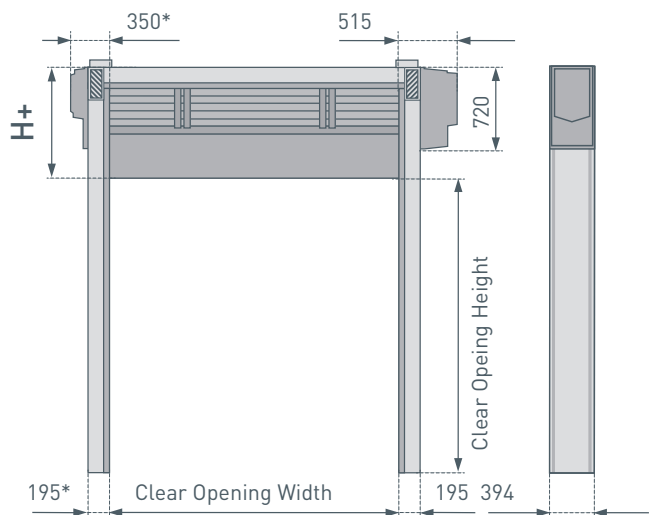

ПИТАНИЕ

400В трёхфазное - 50 Гц, дифференциальный выключатель 300 мА

Опции:

- 230В трёхфазное - 50 Гц
- 230В однофазное - 50 Гц (с частотно-регулируемым приводом)
- 440В трёхфазное - 60 Гц

БЛОК УПРАВЛЕНИЯ

Электромеханический блок управления Crouzet на расстоянии до 2 м от проема
(опция - расстояние более 2 м) БУ IP66 из полиэстера 500 x 400 мм

Опция:

- БУ 500 x 400 из стали IP66 или из нержавеющей стали IP67

УСТРОЙСТВА УПРАВЛЕНИЯ

- настенная кнопка (опция - беспроводная)
- шнур (опция - беспроводной или с кронштейном)
- бесконтактное открытие magic switch
- радар
- пульт ДУ с радиоприёмником
- индукционная петля
- фотоэлементы

БЕЗОПАСНОСТЬ

Кромка Intelligent Curtain® с витым кабелем (опция - беспроводная кромка и 1 комплект поперечных фотоэлементов MOFT/MOFR IP67 на высоте 280 мм)

Опция - без кромки Intelligent Curtain®:

- в ЕС: 2 комплекта фотоэлементов - скорость 0,5 м/с.
- вне ЕС: 1 комплект фотоэлементов - скорость 0,8 м/с

АВАРИЙНОЕ ОТКРЫТИЕ

Ключ-трещотка

Опции:

- кривошип
- ручной или автоматический противовес
- инвертор с ИБП

ЦВЕТ ПОЛОТНА ПО ЗАПРОСУ

Цвета, адаптированные к контакту с пищей

	БЕЛЫЙ RAL 9010
	БЕЖЕВЫЙ RAL 1014
	СВЕТЛО-СИНИЙ RAL 5015
	СВЕТЛО-ЗЕЛЁНЫЙ RAL 6018

Цвета, не адаптированные к пищевой промышленности

	ЖЁЛТЫЙ RAL 1021
	ОРАНЖЕВЫЙ RAL 2008
	КРАСНЫЙ RAL 3002
	ТЁМНО-СИНИЙ RAL 5010
	ТЕМНО-ЗЕЛЁНЫЙ RAL 6026
	СЕРЫЙ RAL 7037
	КОРИЧНЕВЫЙ RAL 8017

ГАБАРИТНЫЕ РАЗМЕРЫ

Высота проёма	1.500	2.000	2.500	3.000	3.500	4.000	4.500	5.000	5.500	6.000
H+	950	990	1.040	1.090	1.140	1.190	1.190	1.250	1.290	1.340

Внимание! При комплектации ворот двухслойным полотном максимальная высота проёма 4,5 м.

ПРЕДСТАВИТЕЛЬСТВО В РОССИИ

Для звонков из Москвы
+7 (965) 223 - 08 - 88
+7 (495) 409 - 71 - 78
Для регионов РФ (бесплатно)
8 (800) 302 - 11 - 75
info@nergeco-russia.ru
www.nergeco-russia.ru