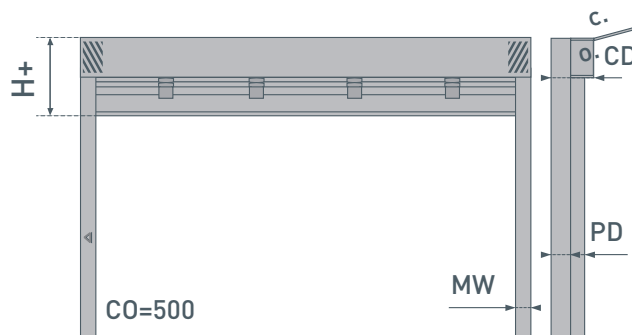

ГАБАРИТНЫЕ РАЗМЕРЫ

Высота проема	H+*	W+	CD	PD		WM
				трещотка	противовес	
2.000	810	300	630	350	500	150
2.500	860	300	630	350	500	150
3.000	910	300	630	350	500	150
3.500	960	300	630	350	500	150
4.000	1.060	300	630	350	500	150
4.500	1.110	300	630	350	500	150
5.000	1.160	300	730	450	600	150
5.500	1.160	300	750	X	600	150
6.000	1.210	300	750	X	600	150
6.500	1.310	300	750	X	600	150
7.000	1.360	300	750	X	600	150
7.500	1.410	300	800	X	670	220
8.000	1.460	440	800	X	670	220
8.500	1.510	440	800	X	670	220
9.000	1.610	440	800	X	670	220
9.500	1.660	440	800	X	670	220
10.000	1.710	440	800	X	670	220
10.500	1.760	440	800	X	670	220
11.000	1.810	440	800	X	670	220