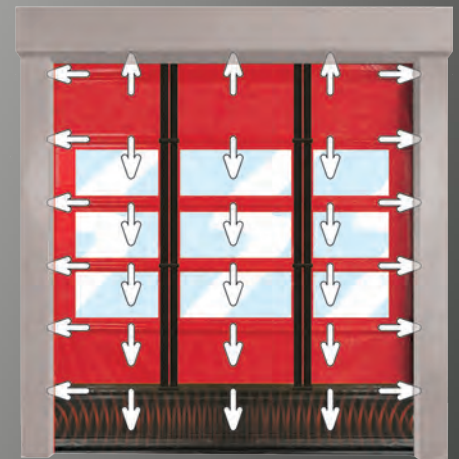

ПАНОРАМНЫЕ СВЕТОПРОЗРАЧНЫЕ ВСТАВКИ

Светопрозрачные вставки позволяют персоналу видеть встречное движение. Прозрачность гарантирована на протяжении всего срока эксплуатации, поскольку материал износоустойчив, обработан составом от УФ-лучей и не подвержен деформации. Панорамные вставки охватывают всю ширину полотна ворот.

МИНИМАЛЬНОЕ ОБСЛУЖИВАНИЕ И ПОВЫШЕННАЯ ИЗНОСОСТОЙКОСТЬ

ШИРОКАЯ СФЕРА ПРИМЕНЕНИЯ И БОЛЬШОЙ СРОК ЭКСПЛУАТАЦИИ

Trekking® - уникальная запатентованная система ворот со складывающимся полотном, которая обеспечивает лучшую работу и максимальный срок эксплуатации в агрессивных средах и при сильных ветровых нагрузках.

ТЕХНОЛОГИЯ ПРЯМОГО ПРИВОДА

Надёжный безредукторный привод с увеличенным сроком эксплуатации. Технология исключает использование дополнительных деталей и снижает затраты на техническое обслуживание. Общий износ уменьшается, поскольку ворота работают только с 5-ю движущимися частями (двигатель, шестерня, концевой выключатель, наматывающий вал и вращающаяся втулка).

РАМА ИЗ МУЛЬТИКОМПОЗИТА

Прочность боковых направляющих и их способность поглощать удар без деформации позволяют избежать высоких затрат на ремонт. Рама из мультикомпозиата направляет полотно, уменьшая износ и шум.

Распределение ветровой нагрузки